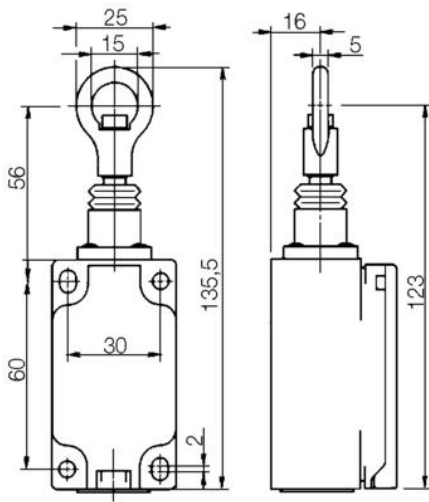

HÚZÓKAPCSOLÓ

601.1811.133
SEK-U1Z

- IP65
- Záró vagy megszakító funkció
- -30 ° C-ig

TERMÉKLEÍRÁS

A huzalos kapcsolót többek között kapuk nyitására/zárására, gépek elindítására vagy gyártási problémákkal kapcsolatos figyelemfelhívásra használják.

MŰSZAKI ADATOK

Érintkezés típusa	Lassú művelet, 1 NO, 1 NC
Hagyományos termikus áram	10 A
IP-osztály	IP65
Jóváhagyások	CE, CSA US
Kábelbemenet	1xM20x1,5
Max. feszültség, AC	240 V
Max. működési frekvencia	50 times/min
Max. üzemi hőmérséklet	80 °C
Min. üzemi hőmérséklet	-30 °C
Test anyaga	Műanyag
Várható mechanikai élettartam	1x10 ⁶ művelet (terhelés nélkül)