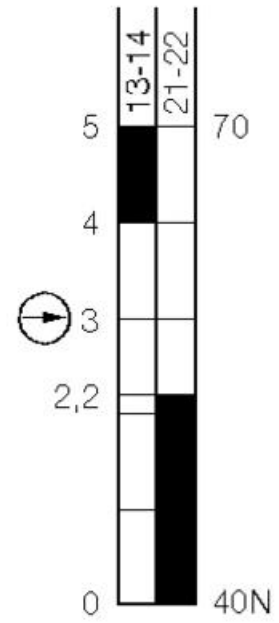

HÚZÓKAPCSOLÓ

601.1811.133
SEK-U1Z

- IP65
- Záró vagy megszakító funkció
- -30 ° C-ig

TERMÉKLEÍRÁS

A huzalos kapcsolót többek között kapuk nyitására/zárására, gépek elindítására vagy gyártási problémákkal kapcsolatos figyelemfelhívásra használják.

MŰSZAKI ADATOK

Érintkezés típusa	Lassú művelet, 1 NO, 1 NC
Hagyományos termikus áram	10 A
IP-osztály	IP65
Jóváhagyások	CE, CSA US
Kábelbemenet	1xM20x1,5
Max. feszültség, AC	240 V
Max. működési frekvencia	50 times/min
Max. üzemi hőmérséklet	80 °C
Min. üzemi hőmérséklet	-30 °C
Test anyaga	Műanyag
Várható mechanikai élettartam	1x10 ⁶ művelet (terhelés nélkül)