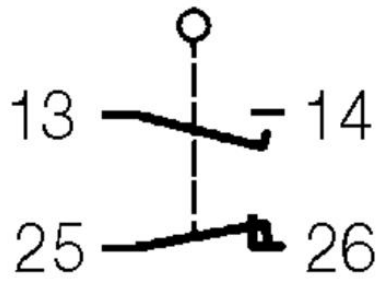

HÚZÓKAPCSOLÓ

601.1811.133
SEK-U1Z

- IP65
- Záró vagy megszakító funkció
- -30 ° C-ig

TERMÉKLEÍRÁS

A huzalos kapcsolót többek között kapuk nyitására/zárására, gépek elindítására vagy gyártási problémákkal kapcsolatos figyelemfelhívásra használják.

MŰSZAKI ADATOK

Érintkezés típusa	Lassú művelet, 1 NO, 1 NC
Hagyományos termikus áram	10 A
IP-osztály	IP65
Jóváhagyások	CE, CSA US
Kábelbemenet	1xM20x1,5
Max. feszültség, AC	240 V
Max. működési frekvencia	50 times/min
Max. üzemi hőmérséklet	80 °C
Min. üzemi hőmérséklet	-30 °C
Test anyaga	Műanyag
Várható mechanikai élettartam	1x10 ⁶ művelet (terhelés nélkül)